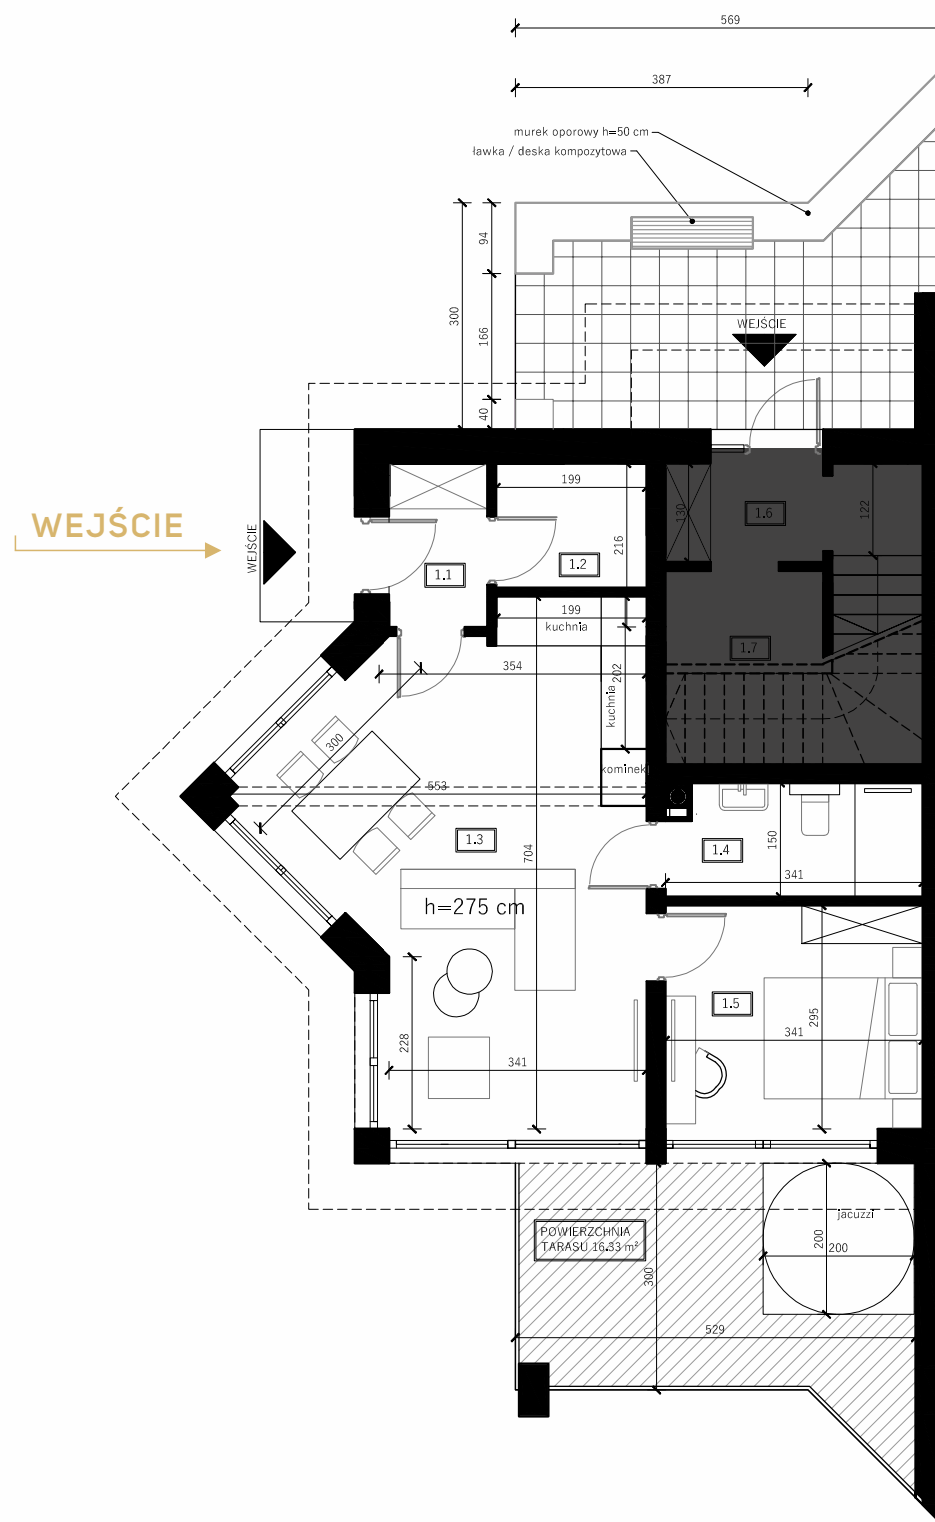

KONIAKÓW

APARTAMENTY

Pańska Łąka

ŁĄCZNA
POW.
APARTAMENTU
ok. 49,30 m²

ZESTAWIENIE POWIERZCHNI		POW. POSADZKI	POW. UŻYTKOWA*
1.1	WIATROŁAP	2,80 m ²	2,80 m ²
1.2	GARDEROBA	3,25 m ²	3,25 m ²
1.3	SALON Z ANEKSEM KUCHENNYM	28,26 m ²	28,26 m ²
1.4	ŁAZIENKA	4,93 m ²	4,93 m ²
1.5	SYPIALNIA	10,06 m ²	10,06 m ²
ŁĄCZNIE		49,30 m ²	49,30 m ²
POWIERZCHNIA UŻYTKOWA APARTAMENTU		49,30 m ²	
TARAS		16,33 m ²	
POWIERZCHNIA APARTAMENTU Z TARASEM		65,63 m ²	